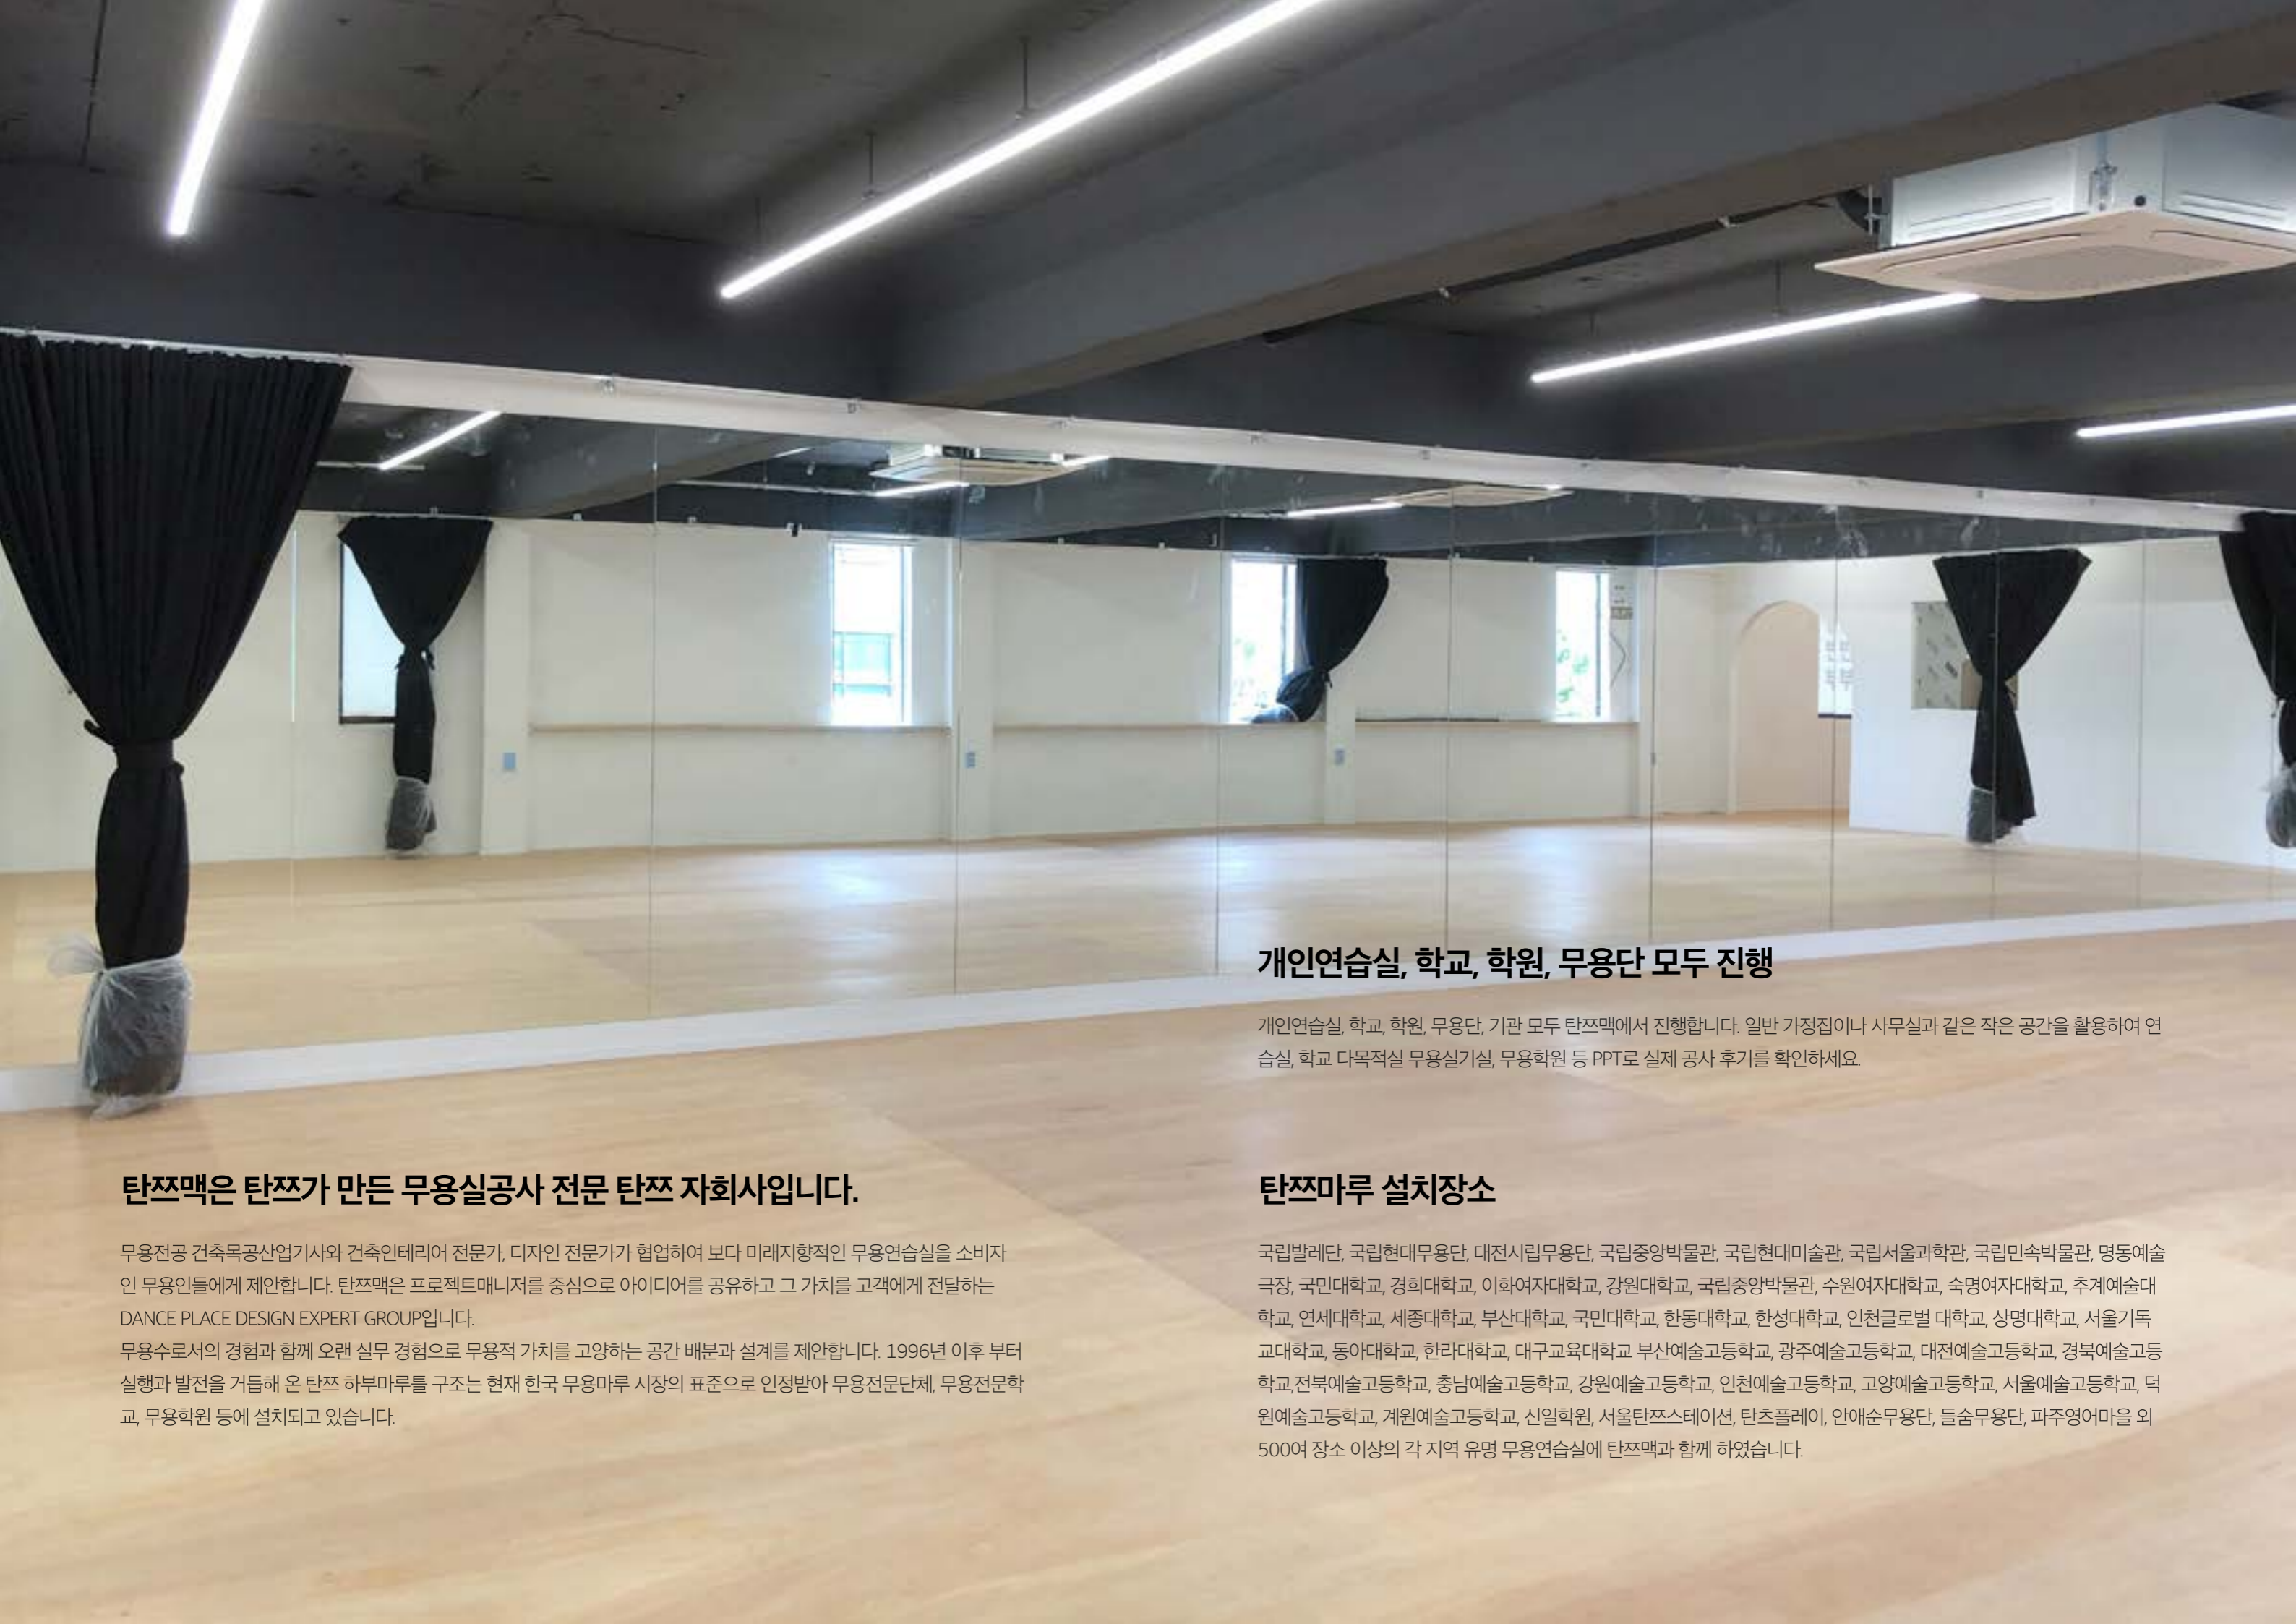

탄뜨맥은 탄뜨가 만든 무용실공사 전문 탄뜨 자회사입니다.

무용전공 건축목공산업기사와 건축인테리어 전문가, 디자인 전문가가 협업하여 보다 미래지향적인 무용연습실을 소비자인 무용인들에게 제안합니다. 탄뜨맥은 프로젝트매니저를 중심으로 아이디어를 공유하고 그 가치를 고객에게 전달하는 DANCE PLACE DESIGN EXPERT GROUP입니다.

무용수로서의 경험과 함께 오랜 실무 경험으로 무용적 가치를 고양하는 공간 배분과 설계를 제안합니다. 1996년 이후부터 실행과 발전을 거듭해 온 탄뜨 하부마루를 구조는 현재 한국 무용마루 시장의 표준으로 인정받아 무용전문단체, 무용전문학교, 무용학원 등에 설치되고 있습니다.

개인연습실, 학교, 학원, 무용단 모두 진행

개인연습실, 학교, 학원, 무용단, 기관 모두 탄뜨맥에서 진행합니다. 일반 가정집이나 사무실과 같은 작은 공간을 활용하여 연습실, 학교 다목적실 무용실기실, 무용학원 등 PPT로 실제 공사 후기를 확인하세요.

탄뜨마루 설치장소

국립발레단, 국립현대무용단, 대전시립무용단, 국립중앙박물관, 국립현대미술관, 국립서울과학관, 국립민속박물관, 명동예술극장, 국민대학교, 경희대학교, 이화여자대학교, 강원대학교, 국립중앙박물관, 수원여자대학교, 숙명여자대학교, 추계예술대학교, 연세대학교, 세종대학교, 부산대학교, 국민대학교, 한동대학교, 한성대학교, 인천글로벌 대학교, 상명대학교, 서울기독교대학교, 동아대학교, 한라대학교, 대구교육대학교 부산예술고등학교, 광주예술고등학교, 대전예술고등학교, 경북예술고등학교, 전북예술고등학교, 충남예술고등학교, 강원예술고등학교, 인천예술고등학교, 고양예술고등학교, 서울예술고등학교, 덕원예술고등학교, 계원예술고등학교, 신일학원, 서울탄뜨스테이션, 탄츠펠레이, 안애순무용단, 들숨무용단, 파주영어마을 외 500여 장소 이상의 각 지역 유명 무용연습실에 탄뜨맥과 함께 하였습니다.